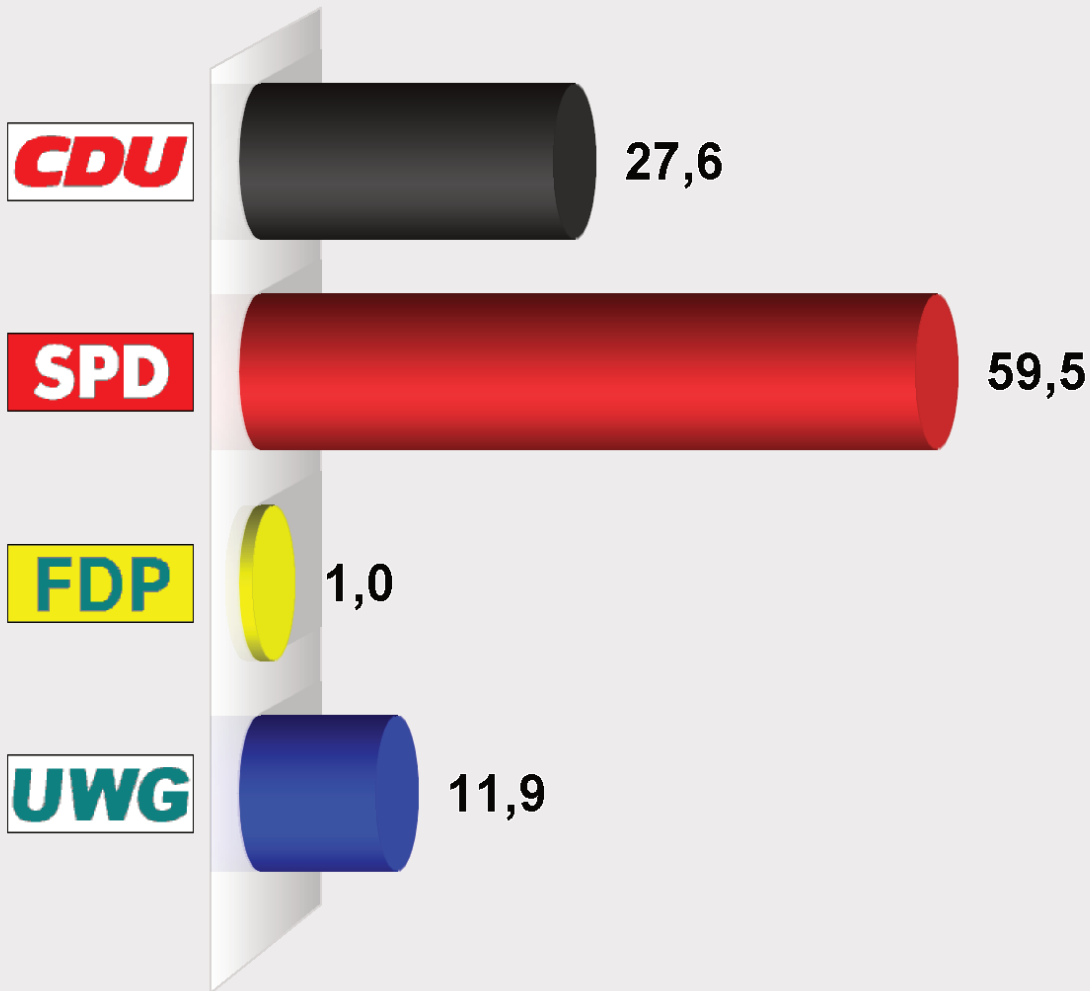

Samtgemeindewahl Schwarmstedt 2011
Vorläufiges Ergebnis nach 18 von 18 Wahlbezirken (3:59 Uhr, 12.09.11)
 Stimmenanteile in Prozent (%)

Wahlb. ohne Sperrv.	9.103
Wahlb. mit Sperrv.	891
Wahlb. insges.	9.994
Wählerinnen/Wähler	6.057
dav. mit Wahlschein	831
Ungült. Stimmzettel	106
Gültige Stimmzettel	5.951
Gültige Stimmen	17.521
Wahlbeteiligung	60,6%

	<i>Stimmen</i>	<i>Anteil</i>
Christlich Demokratische Union Deutschlands	4.836	27,6%
Sozialdemokratische Partei Deutschlands (.)	10.420	59,5%
Freie Demokratische Partei (FDP)	176	1,0%
Unabh.Wählergemeinschaft (UWG)	2.089	11,9%